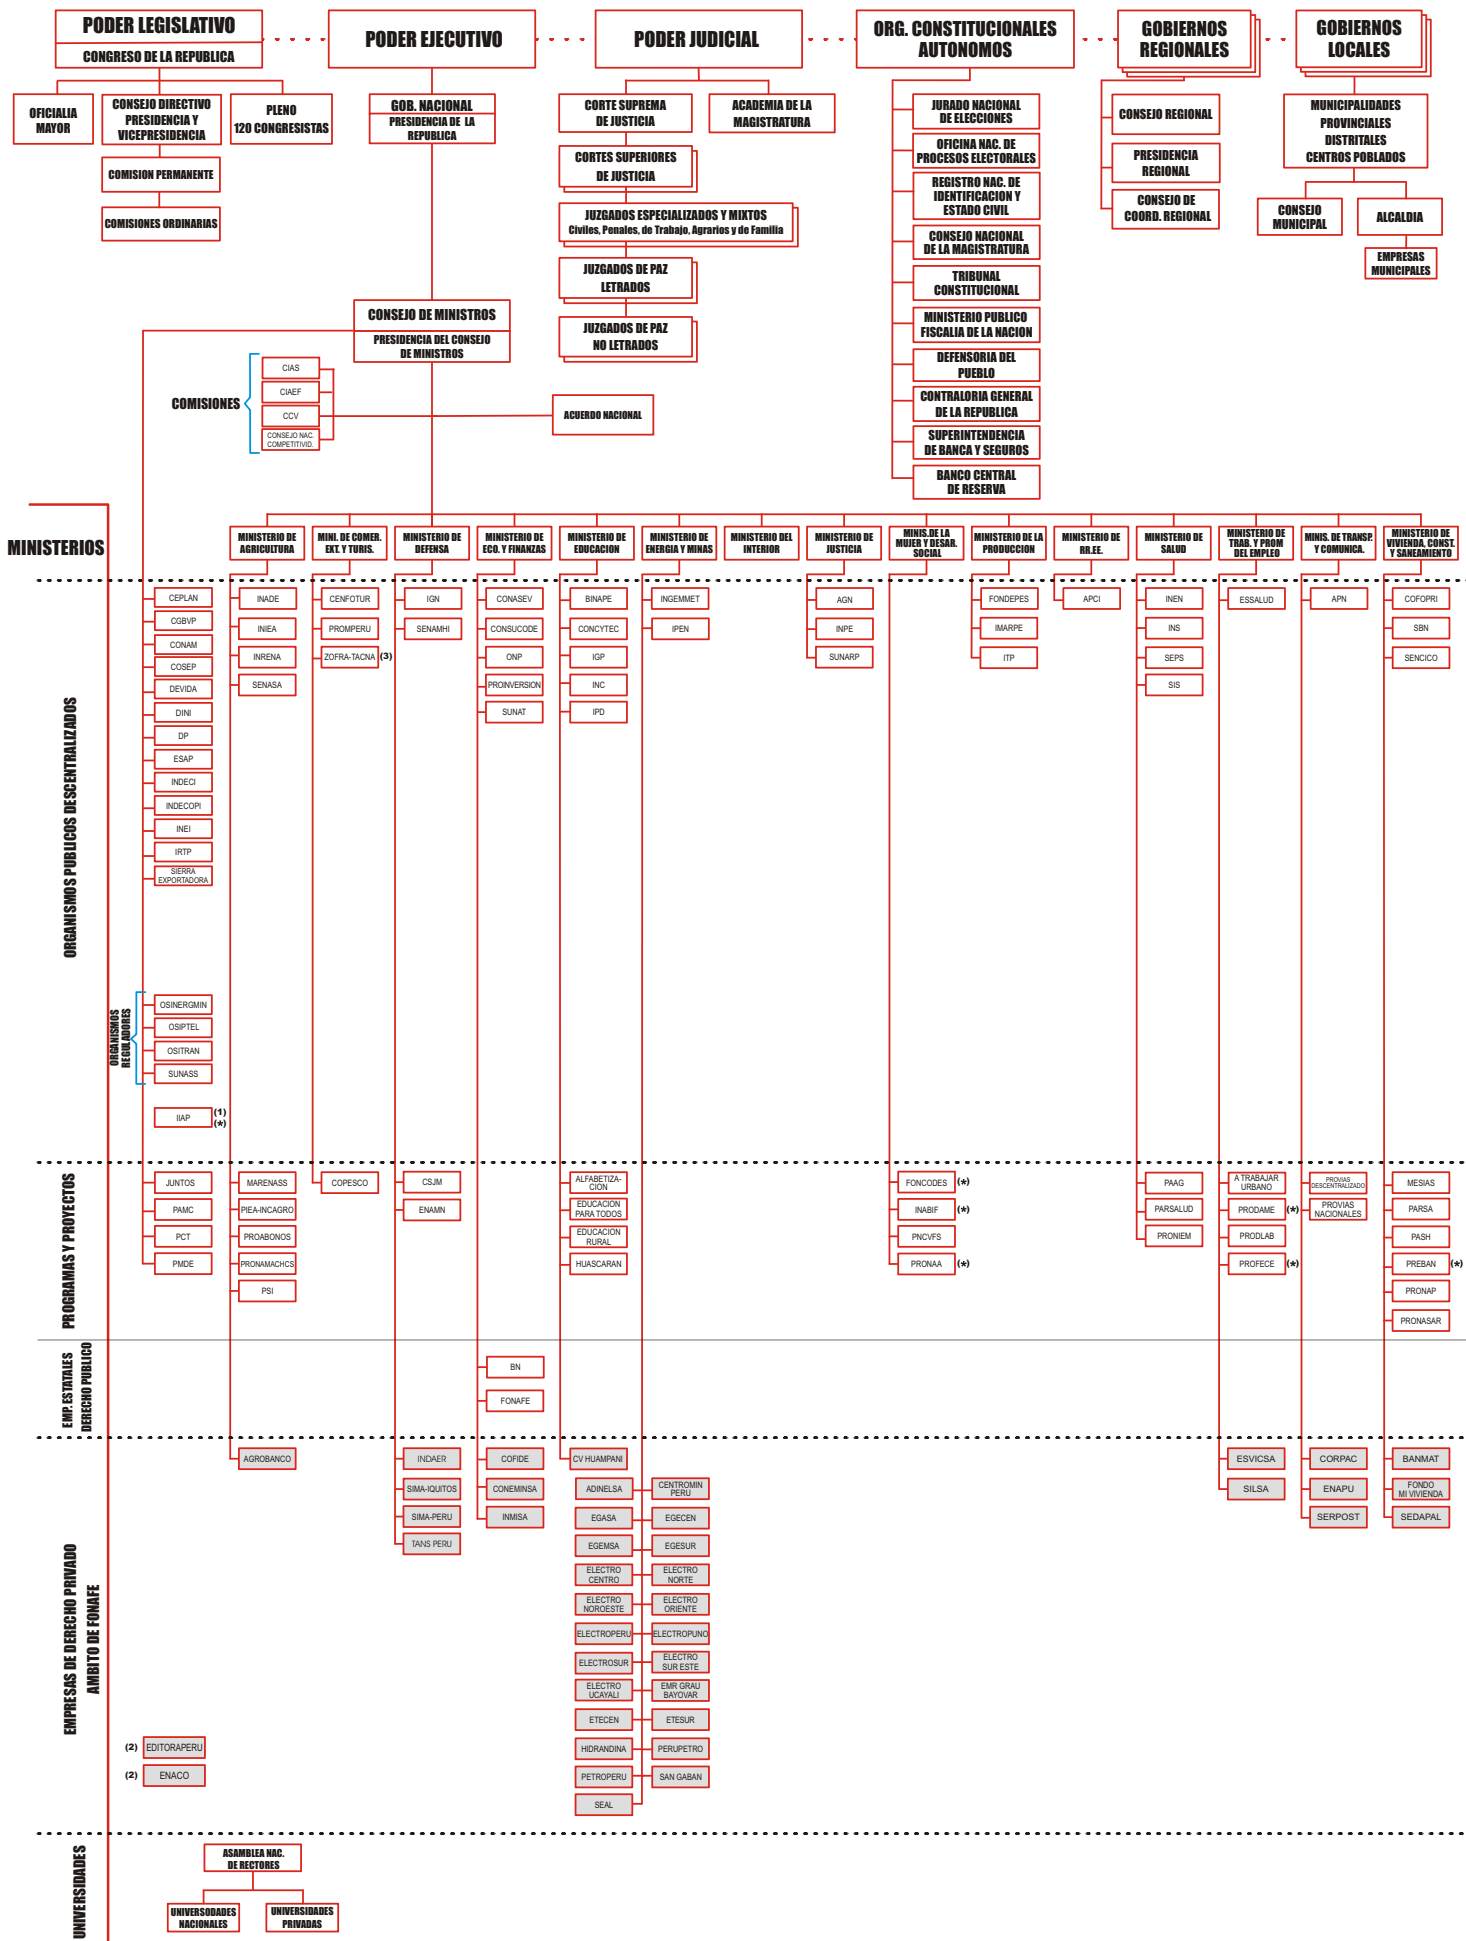

ORGANIZACION DEL ESTADO PERUANO

(1) EXCLUIDA DEL SECTOR DEL MINISTERIO DE LA PRODUCCION LEY 28168

(2) NO SE ENCUENTRAN ADSCRITAS A NINGUN SECTOR A LA FECHA

(3) MEDIANTE DECRETO SUPREMO N° 003-2007-MINCTUR SE MODIFICA LA DENOMINACIÓN DE PROMPEX POR COMISIÓN DE PROMOCIÓN DEL PERÚ PARA LA EXPORTACIÓN - PROMPERU

(*) EN PROCESO DE FUSIÓN

PODER LEGISLATIVO

Nº	ABREVIATURA	INSTITUCION	PAGINA WEB
1	CR	CONGRESO DE LA REPUBLICA	www.congreso.gob.pe

PODER JUDICIAL

Nº	ABREVIATURA	INSTITUCION	PAGINA WEB
2	AMAG	ACADEMIA DE LA MAGISTRATURA	www.amag.edu.pe
3	PJ	PODER JUDICIAL	www.pj.gob.pe